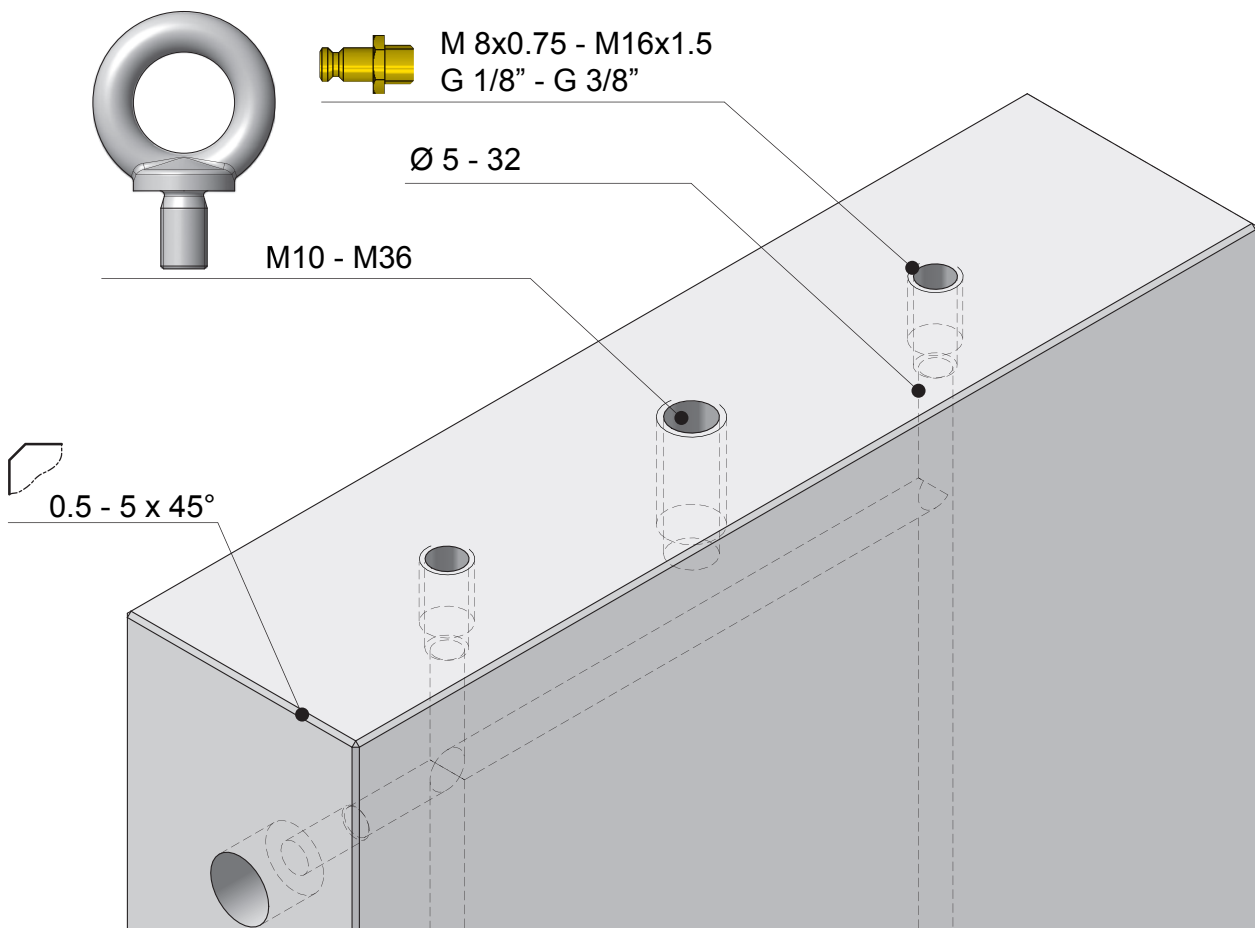

Sonder- platten

Special plates
Plaques spéciales
Piastra speciali

meusburger[®]

Platten-Sonderausführungen / Plates-special variants Plaques-exécutions spéciales / Piastre-versioni speciali

 B/L	 S	Ausführung / variation variante / varianta
 ✓ gesägt / sawn scié / segato	 roh / not machined brut / grezzo	1
	 6.3/ gefräst / milled fraisé / fresato	2
	 1.6/ kreuzgeschliffen / segment ground rect. planétaire / rett. planetare	3
	 0.8/ längsgeschliffen / precision ground rectifié tang. / rettificat tang.	4
 6.3/ gefräst / milled fraisé / fresato	 6.3/ gefräst / milled fraisé / fresato	5
	 1.6/ feingefräst / precision milled fraisé fin / finemente fresato	6
	 1.6/ kreuzgeschliffen / segment ground rect. planétaire / rett. planetare	7
	 0.8/ längsgeschliffen / precision ground rectifié tang. / rettificat tang.	8